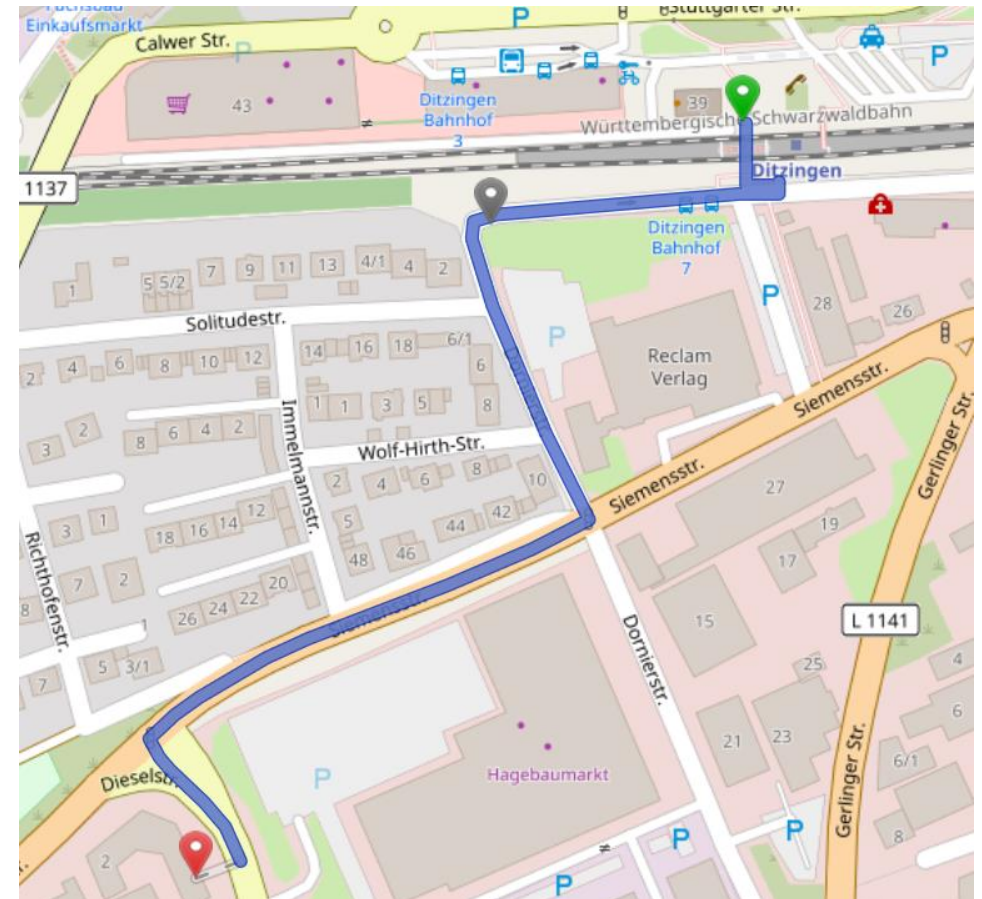

Ihr Weg zu conceito in Ditzingen

Anfahrtsbeschreibung

Adresse:

conceito GmbH
Berblinger-Offices
Berblingerstraße 2/1
D-71254 Ditzingen

Anreise mit öffentlichen Verkehrsmitteln

- Vom Flughafen Stuttgart mit den S-Bahnen S2 oder S3 Richtung Stuttgart Hbf. (30 min).
- Ab Stuttgart Hbf. nehmen Sie die S6 Richtung Leonberg / Weil der Stadt bis Ditzingen (20 min).
- Vom Bahnhof zu conceito sind es noch ca. 5-10 min zu Fuß:
 - Verlassen Sie den Bahnsteig in Richtung **Gewerbegebiet Süd**.
 - Gehen Sie nach der Unterführung rechts an den Bushaltestellen vorbei und folgen Sie der Straße durch die Linkskurve bis Sie an einer Ampel stehen.
 - Überqueren Sie diese Kreuzung in Richtung Hagebaumarkt und biegen Sie rechts ab.

Ihr Weg zu conceito in Ditzingen

Anfahrtsbeschreibung

- Folgen Sie der Siemensstraße wenige Meter (Sie sehen schon ab hier das Plakat mit „Berblinger Offices“ – es ist das Gebäude dahinter).
- Biegen Sie dann links ab, anschließend gleich wieder rechts und Sie stehen direkt vor dem conceito Büro.

Fußweg S-Bahn Ditzingen bis conceito GmbH

Ihr Weg zu conceito in Ditzingen

Anfahrtsbeschreibung

Anreise mit dem PKW

- A81: Ausfahrt „Stuttgart-Feuerbach“, weiter Richtung Ditzingen.
- Immer weiter geradeaus auf der Siemensstraße (vorbei an einer Aral- und Ran-Tankstelle).
- Nach dem Hagebaumarkt an der Ampel direkt links in die Dieselstraße abbiegen. Die Tiefgarage befindet sich rechts im Gebäude mit dem Schriftzug „Berblinger Offices“.
- Parken:
 - Tiefgarage: Zufahrt und Stellplätze siehe Seite 4
 - Außenstellplätze: noch nicht verfügbar

Ihr Weg zu conceito in Ditzingen

Anfahrtsbeschreibung

Parkmöglichkeiten

Die Einfahrt der **Tiefgarage** befindet sich in der Dieselstraße gegenüber vom Hagebaumarkt. Das Gebäude trägt den Schriftzug „Berblinger Offices“.